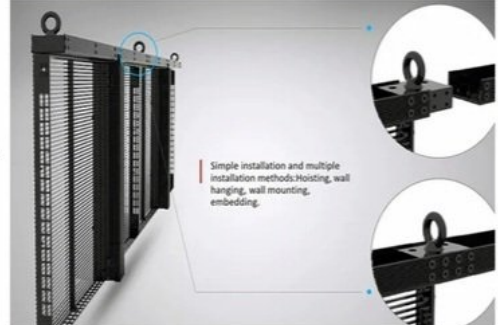

transparen video wall